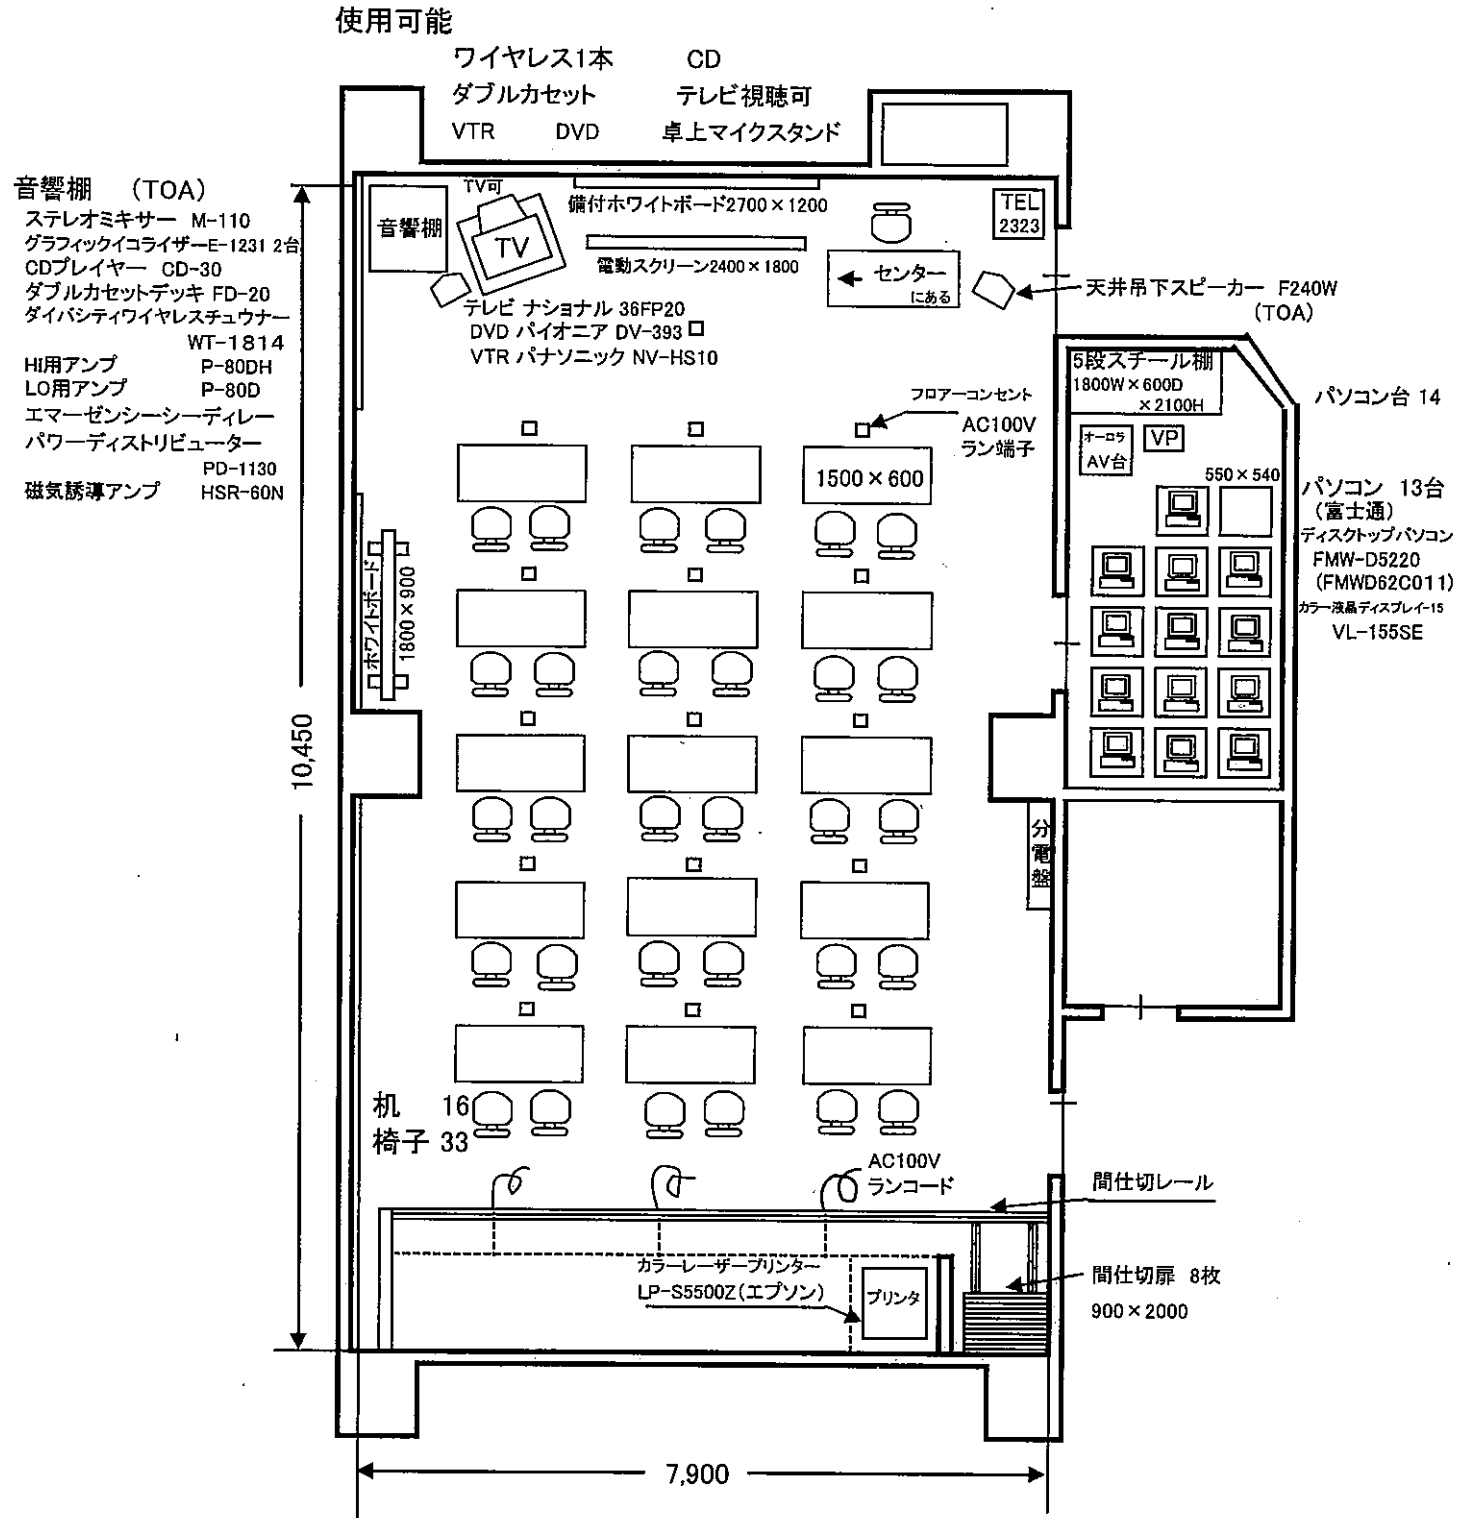

# 視聴覚室

定員 30人  
面積 約 82 m<sup>2</sup>

机・イス等のご自由に並べて結構ですが、使用後は図のようにお戻しください。