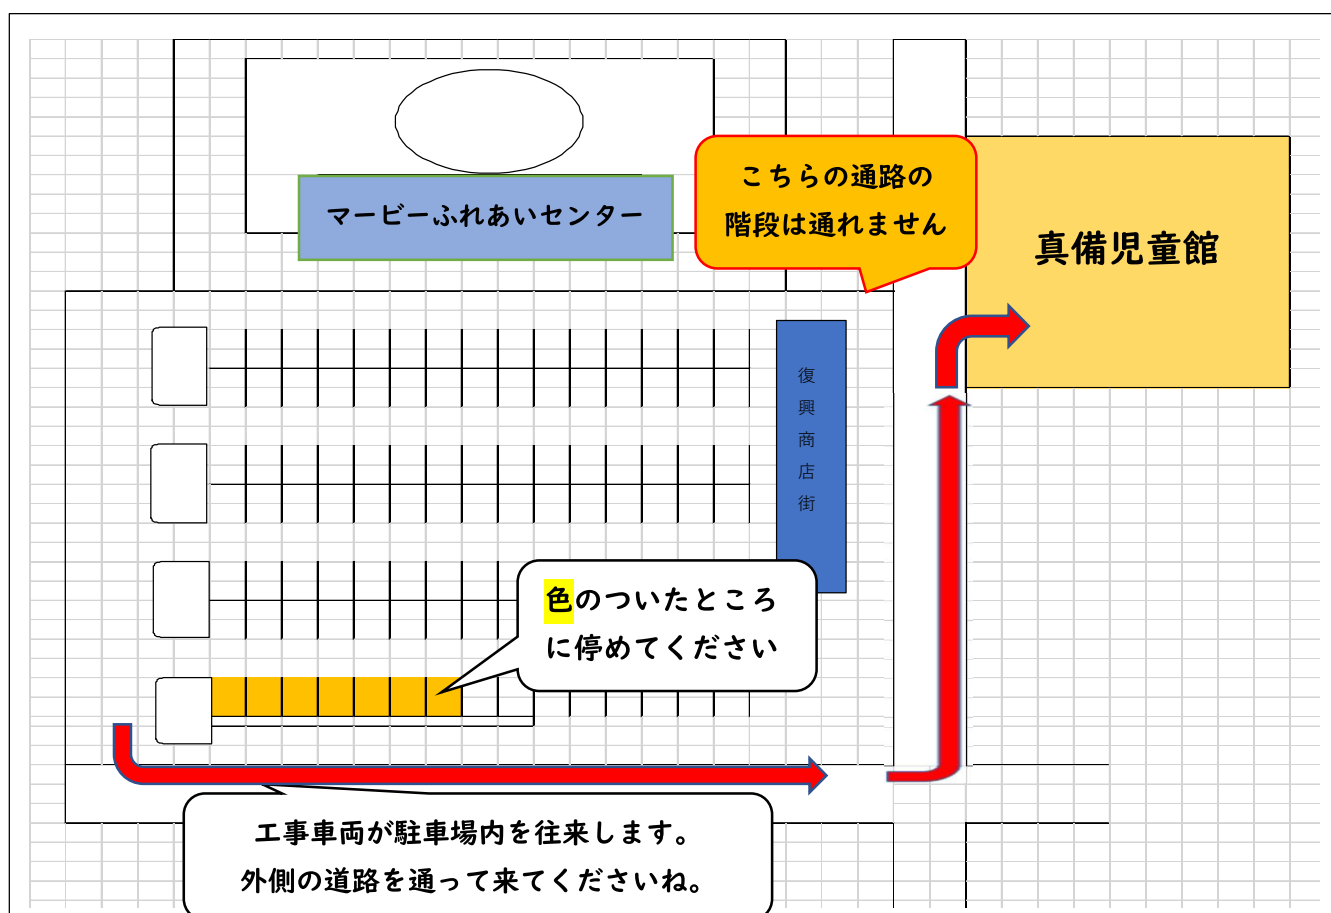

駐車場についてお知らせ

いつも、児童館をご利用いただきありがとうございます。

下記の予定で、マービーふれあいセンター駐車場にある「復興商店街」が撤去される予定です。それに伴い、大型工事車両が駐車場内に入るため、駐車スペースに制限があります。児童館までは、道路を通過してご来館ください。

工事期間：令和3年3月1日（月）～20日（土）

ご不便、ご迷惑をおかけしますが、お子様や皆様の安全のため、ご協力お願いいたします。